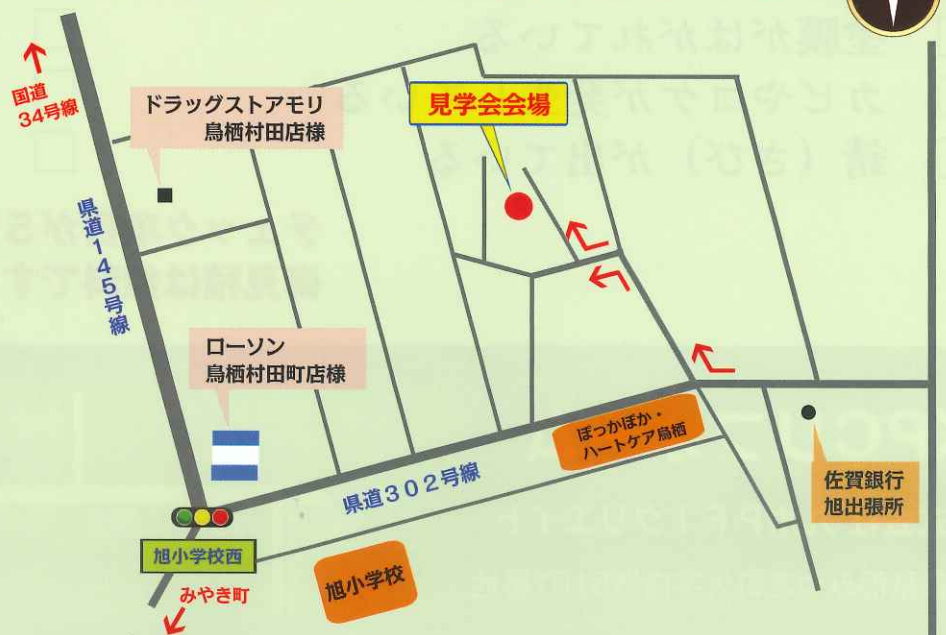

クオカード
(1,000円分)

or

お米
(2キロ)

(※いずれかをお選びいただきます。お渡しは見積提出時となります。)

多くの皆様のご来場を
心よりお待ちしております。
道に迷った方、場所が分からない
方は、080-4233-2674 まで
ご連絡ください。(担当:坂本)

鳥栖市村田町 見学会会場 MAP

新築の輝きを取り戻したい方必見!

安心の3度塗り