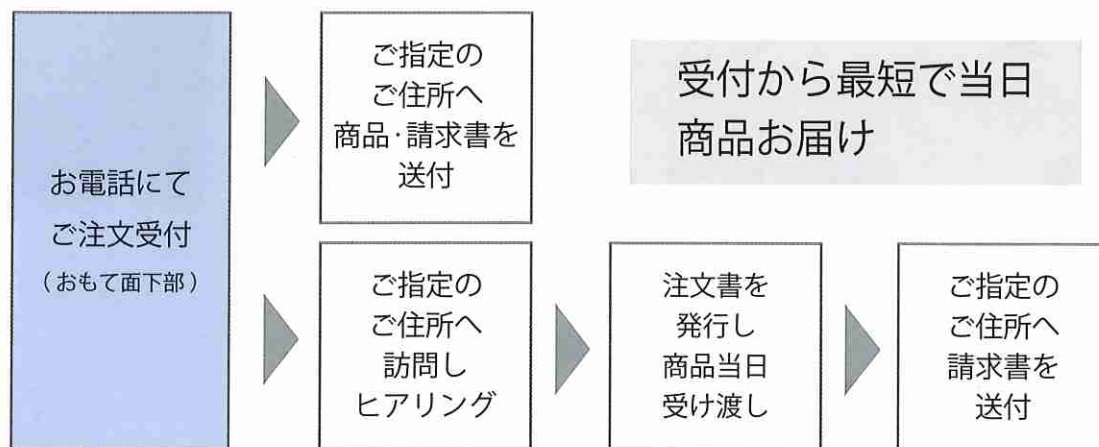

ご注文からお届けまでの流れ

○商品につきましてご不明な点等ございましたら、スタッフがご自宅まで訪問しご説明も承ります。

○ご希望により、ご自宅までスタッフが訪問し商品の設置まで承ります。

ご不明な点等ございましたら、お気軽にお問い合わせください。