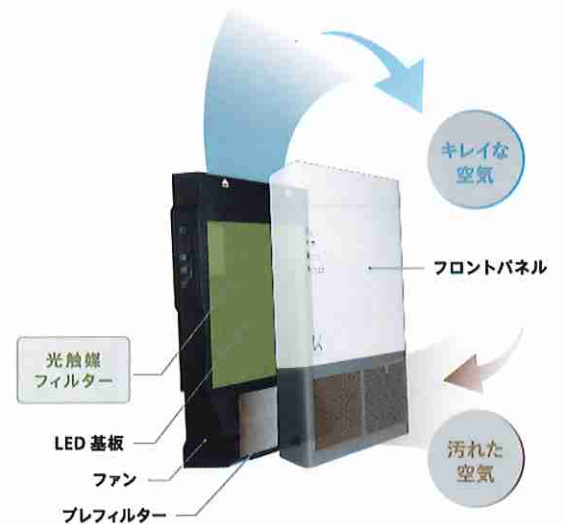

—世界最高峰の光触媒技術—

独自の機構設計で
フィルター
交換不要

約60分で
24畳対応

- ☑ タバコ臭
- ☑ 料理臭
- ☑ 加齢臭
- ☑ 汗臭
- ☑ トイレ臭

光触媒フィルターは、除菌・ウイルス、
ニオイの分子の分解除去ができます。
そこがニオイや菌を吸着させるだけの
一般的な空気清浄機との大きな違いです。

数ヶ月に一度、浸け置き洗いするだけで
除菌・脱臭効果が半永久的に持続します。

株式会社 九州 PFI クリエイト

TEL : 0942-81-6510

〒849-0111

佐賀県三養基郡みやき町大字白壁 5101 番地

TURNED K

品名	ターンド・ケイ KL-W02 壁掛けタイプ		
脱臭方式	光触媒フィルター		
フィルター	プレフィルター		
AC フィルター	定格入力：AC100V 50-60Hz 共用		
適応畳数（目安）	約 24 畳		
風量モード	強	弱	静音
消費電力（W）	40	35	33
1 時間あたりの電気代（円）	約 1.08	約 0.95	約 0.90
	※新電力料金目安単位 27 円 / kWh（税込）で計算しています。		
運転音（dBA）	44	39	20
待機時消費電力（W）	約 0.7		
外形寸法（mm）	W441×H460×D86		
質量（kg）	約 3.4 (AC アダプター約 2 + 電源コード約 1.5)		