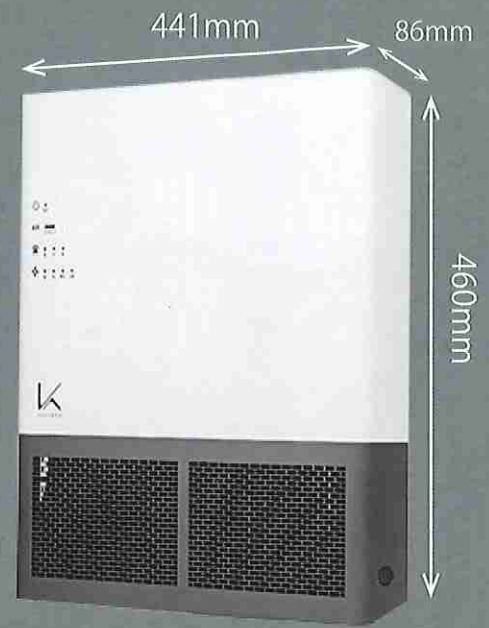

TEL : 0942-81-6510

〒849-0111

佐賀県三養基郡みやき町大字白壁 5101 番地

TURNED K

品名	ターンド・ケイ KL-W02 壁掛けタイプ		
脱臭方式	光触媒フィルター		
フィルター	プレフィルター		
AC フィルター	定格入力：AC100V 50-60Hz 共用		
適応畳数（目安）	約 24 畳		
風量モード	強	弱	静音
消費電力（W）	40	35	33
1 時間あたりの電気代（円）	約 1.08	約 0.95	約 0.90
	※新電力料金目安単位 27 円 / kWh（税込）で計算しています。		
運転音（dBA）	44	39	20
待機時消費電力（W）	約 0.7		
外形寸法（mm）	W441×H460×D86		
質量（kg）	約 3.4 (AC アダプター約 2 + 電源コード約 1.5)		