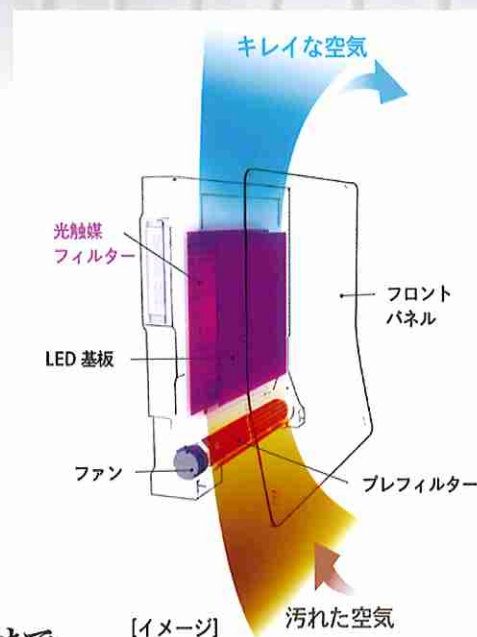

置き型専用スタンド別売 9,900円(税込)

—世界最高峰の光触媒技術—

独自の機構設計で
フィルター
交換不要

約60分で
16畳対応

- ✓ ペット臭
- ✓ 料理臭
- ✓ 加齢臭
- ✓ 生乾き臭
- ✓ トイレ臭

光触媒フィルターは、除菌・徐ウイルス、ニオイの分子の分解除去ができます。そこがニオイや菌を吸着させるだけの一般的な空気清浄機との大きな違いです。数ヶ月に一度、浸け置き洗いするだけで除菌・脱臭効果が半永久的に持続します。

TURNED K

品名	ターンド・ケイ KL-W01 壁掛けタイプ		
脱臭方式	光触媒フィルター		
フィルター	プレフィルター		
ACフィルター	定格入力：AC100V 50-60Hz 共用		
適応畳数 (目安)	60分で約16畳(30分で約8畳) ※当社基準にて、臭気を気にならないレベルまで軽減できる床面積の目安です (使用環境による)		
風量モード	強	弱	静音
消費電力 (W)	40	35	33
1時間あたりの 電気代 (円)	約 1.08	約 0.95	約 0.90
	※新電力料金目安単価 27円/kWh (税込) で計算しています。		
運転音 (dBA)	44	39	20
待機時 消費電力 (W)	約 0.7		
外形寸法 (mm)	W441×H436×D83		
質量 (kg)	約 3.0 (ACアダプター約 2+電源コード約 1.5)		