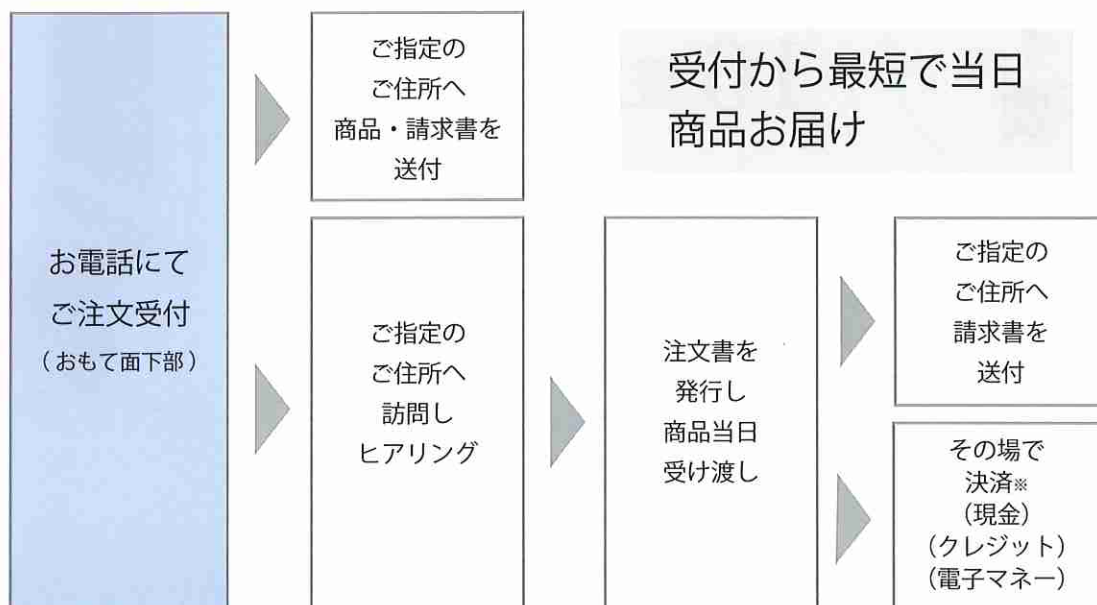

ご注文からお届けまでの流れ

※こちらの決済方法を
ご希望の方は、お電話の際に
事前にお申し付けください

○商品につきましてご不明な点等ございましたら、スタッフがご自宅まで訪問しご説明も承ります。

○ご希望により、ご自宅までスタッフが訪問し商品の設置まで承ります。

ご不明な点等ございましたら、お気軽にお問い合わせください。