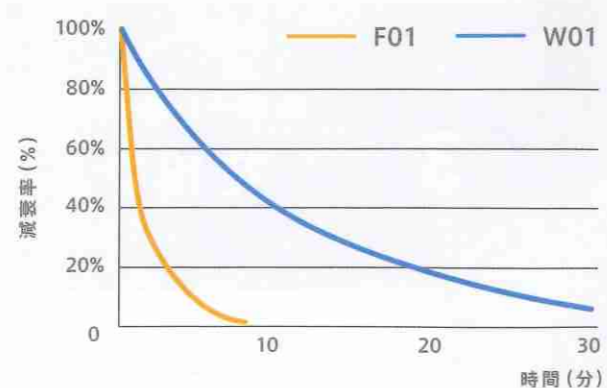

アセトアルデヒド除去性能 ※1

※試験空間であり、実使用空間での試験ではありません。※1 評価空間:1m³(自社) 測定:ガステック製検知管92L 初期濃度:6.25ppm

KL-F01

大空間タイプ

国内専用

カルテック独自の光触媒テクノロジー搭載
大空間床置き除菌・脱臭機

仕様

型名	KL-F01	希望小価格	オープン価格
消臭・脱臭方式	光触媒フィルター + 花粉フィルター		
電源 (定格入力)	AC100V 50-60Hz共用		
適応空間 (目安) ※1	約60畳 93m³ (30分)		
風量モード	ターボ	強	弱 静音
消費電力	135W	103W	64W 58W
運転音	62 db	56 db	47 db 36 db
外形寸法	W:736mm × H:544mm × D:203mm		
質量	約16kg		
電源コード長さ	1.8m		

※1 当社基準にて、臭気が気にならないレベルまで軽減できる床面積の目安です。(使用環境による)

[表面]