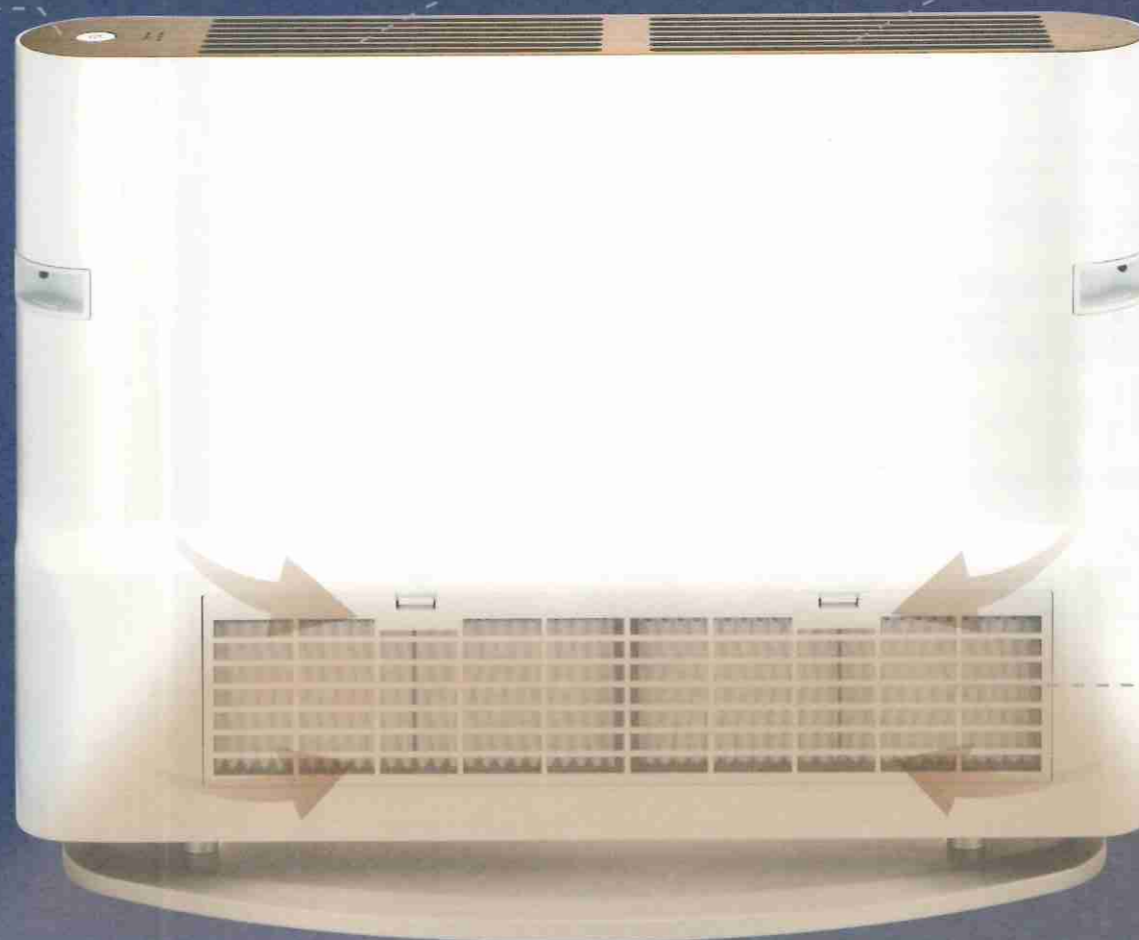

プレフィルター

超薄型 奥行

120mm

544mm

142mm

203mm

POINT

2