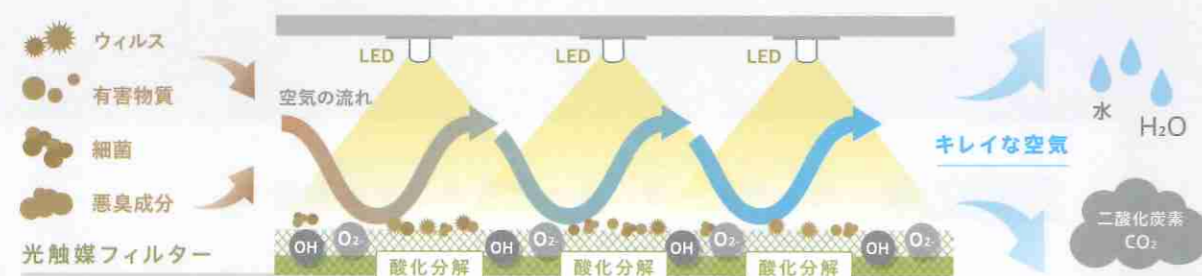

4枚の光触媒フィルターとLEDの
"両面照射"だから分解力が桁違い！

[光触媒フィルター]

[LED照射イメージ]

※電源を入れるとパープルに発光します

[上部から構造]

お手入れ

数ヶ月に一度、浸け置き洗いするだけで、
分解性能が再生します！

フィルター
洗浄方法

※約10時間浸け置き

※4枚同時に

天日で
自然乾燥
させる

※約4時間乾燥

※容器は、4.5Lのダストボックスをご利用いただくと便利です。

POINT

3

気になる花粉もしっかりキャッチしてくれる
"花粉フィルター"搭載！

空気中に浮遊する花粉やほこりを、
花粉フィルターがブロックします。

カルテック独自の
「光触媒技術」で空気中の悪臭成分や有害物質、
ウイルスなどを分解し、
キレイな空気へと浄化します。

・ サイドフロー構造

(カルテック独自の光触媒技術)

光触媒フィルターに対して空気の流れを水平にすることで悪臭成分や有害物質、ウイルスなどを繰り返し酸化分解し、生まれかたのようなキレイな空気へと浄化します。【特許出願中】

・ 驚くほど脱臭できる、除菌できる光触媒フィルター