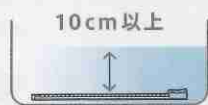

4枚の光触媒フィルターとLEDの
"両面照射"だから分解力が桁違い！

[光触媒フィルター]

[LED照射イメージ]

※電源を入れるとパープルに発光します

[上部から構造]

お手入れ

数ヶ月に一度、浸け置き洗いするだけで、
分解性能が再生します！

フィルター
洗浄方法

※約10時間浸け置き

※4枚同時に

天日で
自然乾燥
させる

※約4時間乾燥

※容器は、4.5Lのダストボックスをご利用いただくと便利です。

POINT

3

気になる花粉もしっかりキャッチしてくれる
"花粉フィルター"搭載！