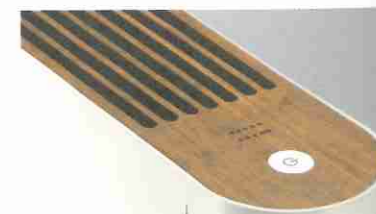

キレイな
空気

ニオイセンサ

吹出口

「天板カバー」

高級感を引き立てる
天然竹材を使用

吸気

汚れた
空気

花粉フィルター