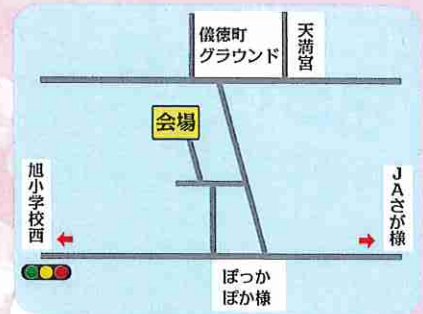

(2分の1) えっ!このタイミングで?

外壁塗装1/2途中見学会

3/21(日) 3棟同時開催!

11:00~15:00

※外壁塗装の工事中で見学会を実施いたします。
塗装前と塗装後を見くらべてください!

ご来場粗品も準備しています。

鳥栖市 村田町会場

担当：岡本
080-3552-5776

儀徳町グラウンドの近くです。
外壁が気になる方はぜひ！
お待ちしております。

基山町 けやき台会場

担当：坂本
080-4233-2674

3丁目公民館の近くです。
工事の途中で見ると
違いがよく分かりますよ。

みやき町 東尾会場

担当：松雪
080-3935-4375

松若幼稚園の近くです。
家を建てて10年以上でしたら、
ぜひ見学に来て下さい!

近くにきたらばくに電話ください。