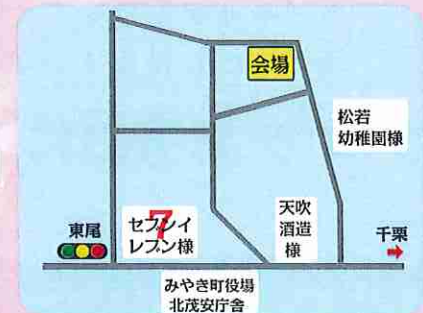

(2分の1) えっ!このタイミングで?

外壁塗装1/2途中見学会

3/21(日) 3棟同時開催!

11:00~15:00

※外壁塗装の工事中で見学会を実施いたします。
塗装前と塗装後を見くらべてください!

ご来場粗品も準備しています。

鳥栖市 村田町会場

担当：岡本
080-3552-5776

儀徳町グラウンドの近くです。
外壁が気になる方はぜひ！
お待ちしております。

基山町 けやき台会場

担当：坂本
080-4233-2674

3丁目公民館の近くです。
工事の途中で見ると
違いがよく分かりますよ。

みやき町 東尾会場

担当：松雪
080-3935-4375

松若幼稚園の近くです。
家を建てて10年以上でしたら、
ぜひ見学に来て下さい!

近くにきたらばくに電話ください。

※駐車場がありませんので、徒歩でのご来場をお願いします。
見学会ののぼりを目印にきてくださいね。

※新型コロナウイルス感染症対策を行った上で開催いたします。

※当日は、マスク着用でのご来場をお願いいたします。

新築の輝きを取り戻したい方必見!

外壁塗装

見学会のご案内

安心の3度塗り

Before