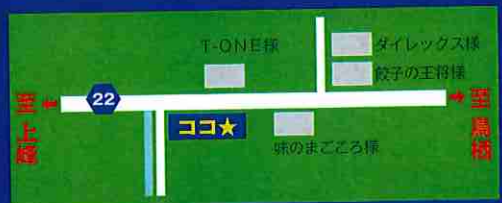

チェック項目に **5つ以上** 該当する方

➔ **見学会でお待ちしています!**

KPCリフォーム

佐賀県知事許可 (般-28) 第11698号

株式会社 九州PFIクリエイト
三養基郡みやき町大字白壁5101番地
TEL 0942-81-6510

九州PFIクリエイト 検索

担当: